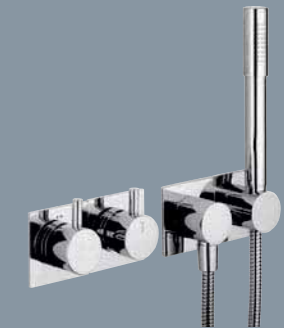

GEOMETRY

F1269
Single lever lavatory faucet
Waschtischbatterie
Mitigeur lavabo monotrou

F1276
Single lever lavatory faucet
Waschtischbatterie
Mitigeur lavabo monotrou

F2507
Single lever lavatory faucet
Waschtischbatterie
Mitigeur lavabo monotrou

F1334
Single lever wall mount vessel
faucet
Unterputz Wandwaschtisch-
batterie
Mitigeur lavabo encastré

H3972
Toilet fitting
WC-Armatur
Kit déco pour chasse d'eau
encastrée

F1345
Concealed single lever tub
and shower mixer
Unterputz Wannenfüll- und
Brausebatterie
Mitigeur bain-douche encastré