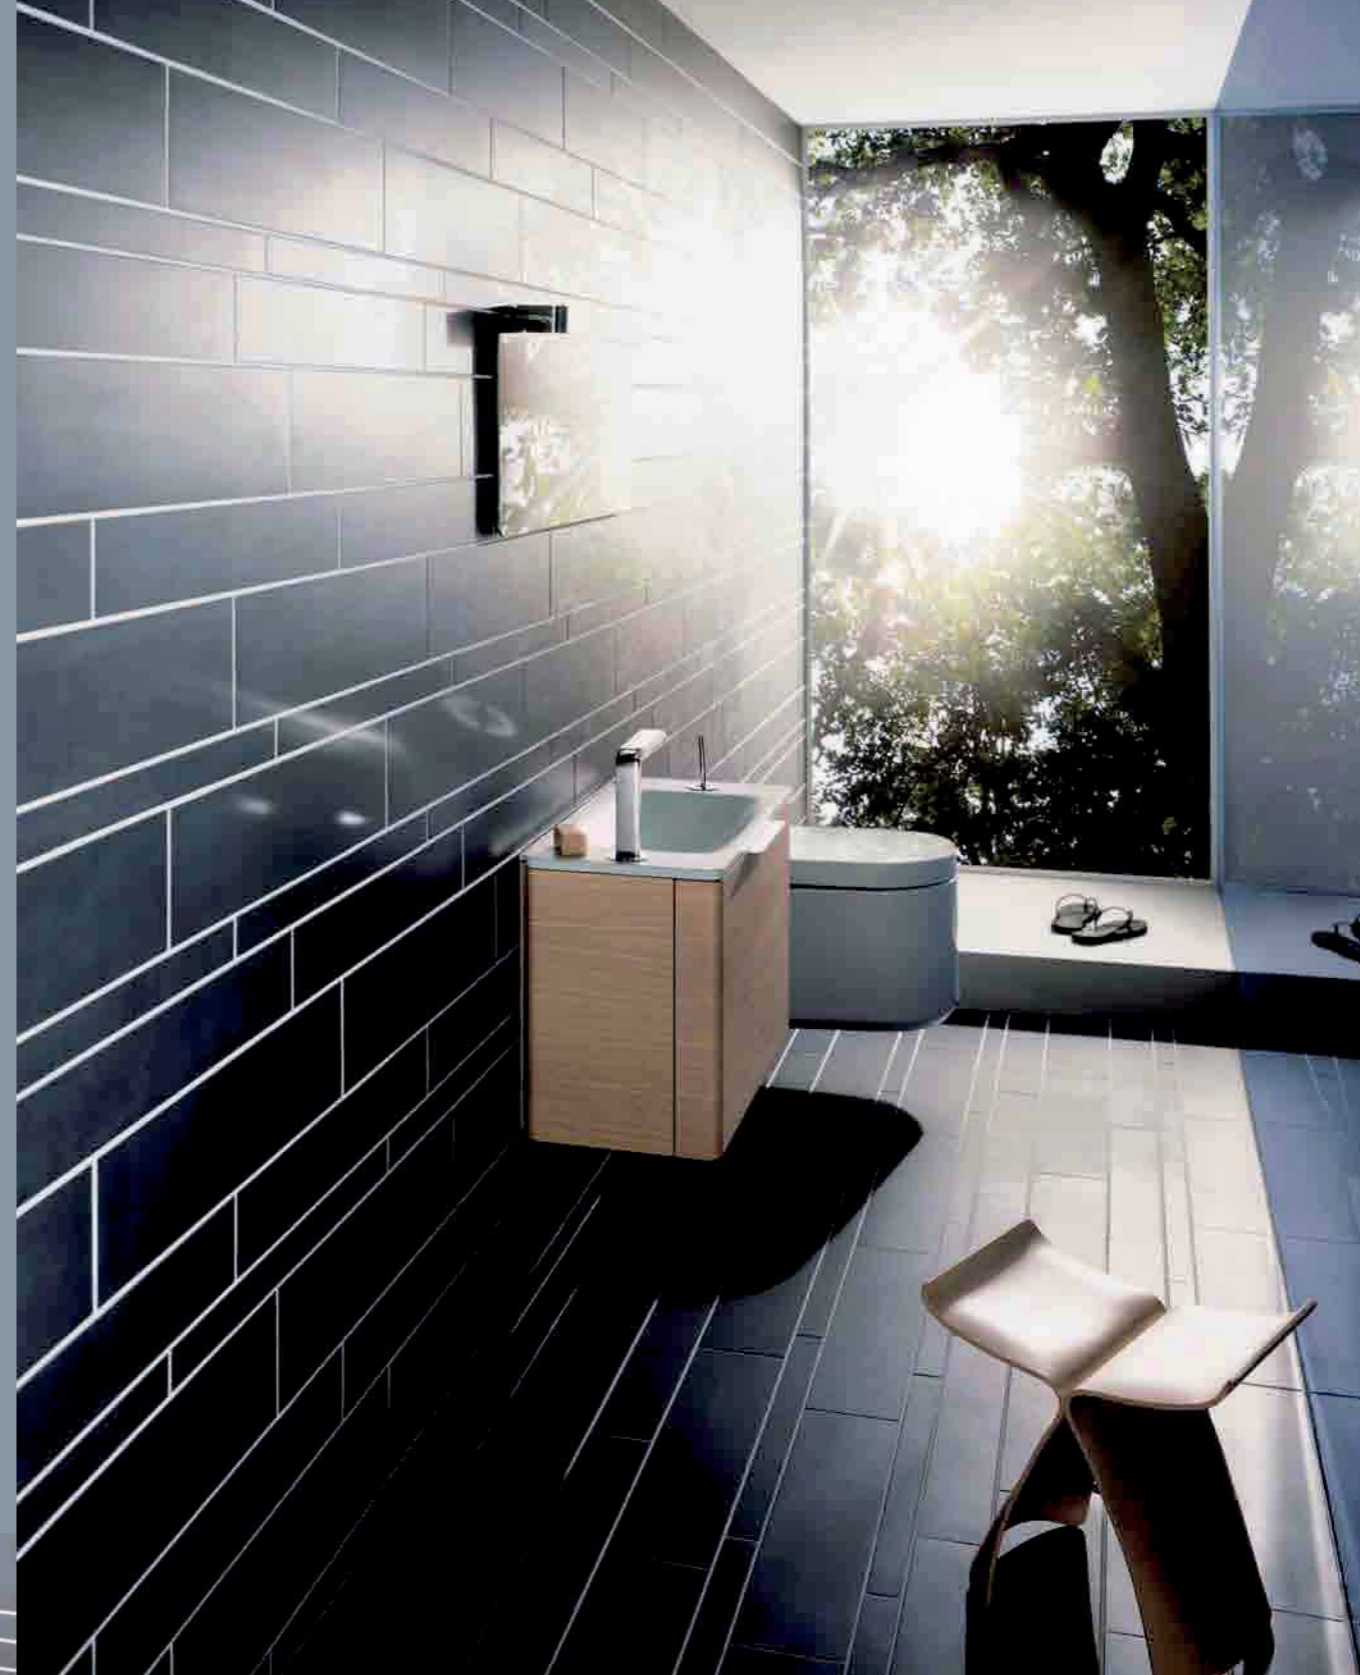

## GLANCE WELCOME

The GLANCE design in its most compact and yet refined form: GLANCE WELCOME is the highly intelligent design solution for restricted spaces, a flexible combination of a tap, a washbasin and a cabinet; a perfect statement of style and ingenuity.

Le design GLANCE dans sa forme la plus compacte mais raffinée : GLANCE WELCOME est la solution idéale et intelligente pour de petits espaces. C'est la parfaite association d'un robinet, d'un lavabo et d'un meuble ; une combinaison faite de style et d'ingénuité.