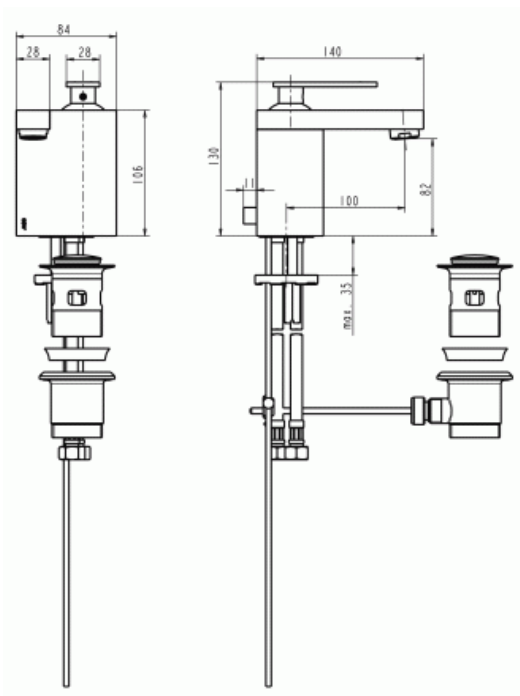

A3964 | CUBIC | Mitigeur lavabo

**Produit**

projection 100 mm, avec commande de vidage et vidage

**Garantie**

Voir les conditions générales de vente sur notre catalogue-tarif en vigueur

Finitions

- AA Chrome

Les variantes produits

- A3999, Mitigeur lavabo

En cours de certification

Fabrication conforme aux normes en vigueur