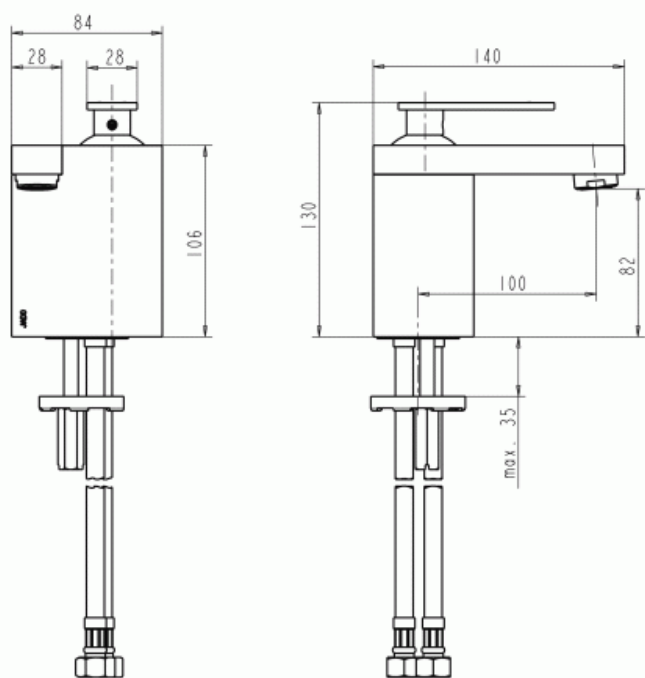

A3999 | CUBIC | Mitigeur lavabo

Produit

projection 100 mm, sans commande de vidage et vidage

Garantie

Voir les conditions générales de vente sur notre catalogue-tarif en vigueur

Finitions

- AA Chrome

En cours de certification