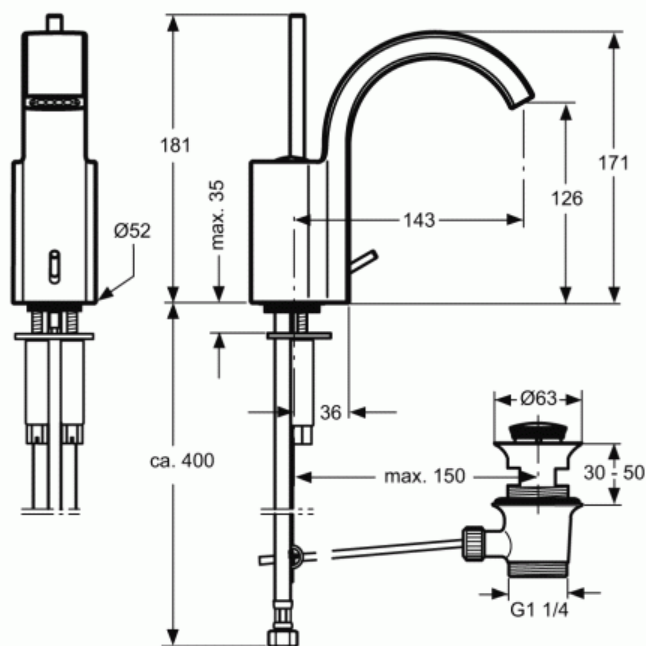

A5330 | GLANCE | Mitigeur lavabo

**Produit**

Monotrou avec commande de vidage et vidage. Projection 143 mm. Débit maxi 6l/min

**Garantie**

Voir les conditions générales de vente sur notre catalogue-tarif en vigueur

Finitions

- AA Chrome

Les variantes produits

- A5331, Mitigeur lavabo

En cours de certification

Fabrication conforme aux normes en vigueur