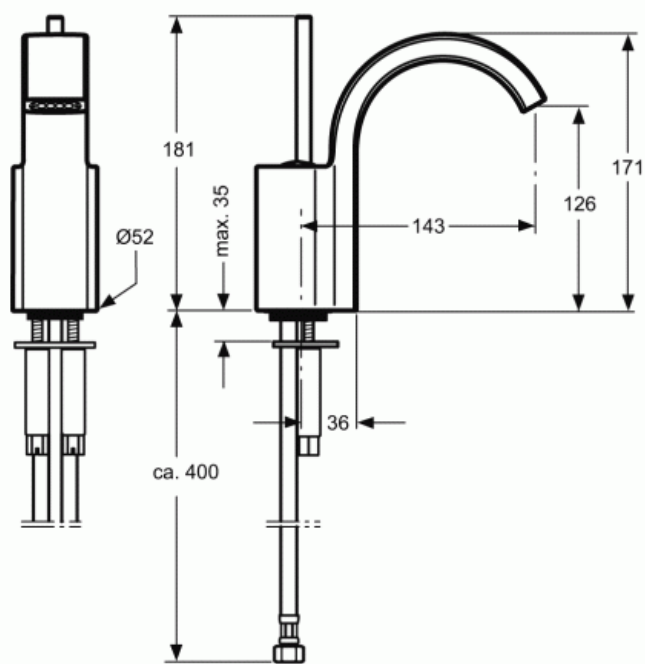

A5331 | GLANCE | Mitigeur lavabo

**Produit**

Monotrou sans commande de vidage et vidage. Projection 143 mm. Débit maxi 6l/min.

**Garantie**

Voir les conditions générales de vente sur notre catalogue-tarif en vigueur