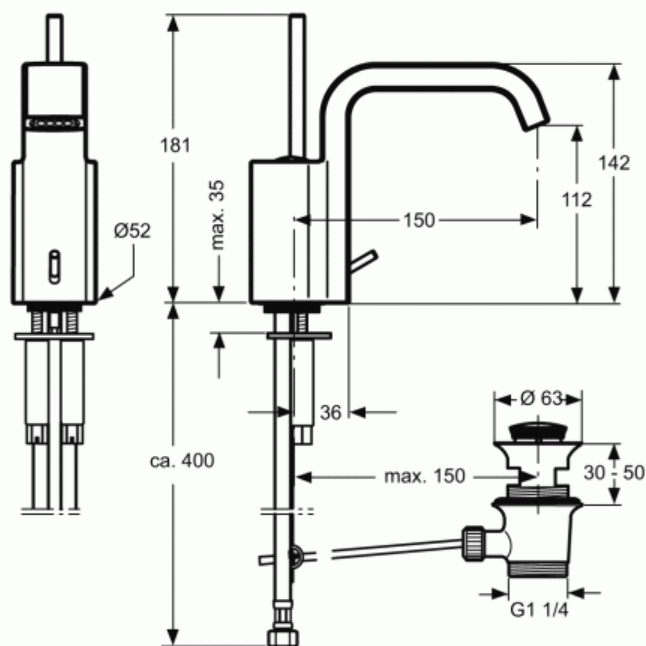

## A5333 | GLANCE | Mitigeur lavabo

**Produit**

Monotrou avec commande de vidage et vidage. Projection 150 mm. Débit maxi 6l/min

**Garantie**

Voir les conditions générales de vente sur notre catalogue-tarif en vigueur

**Finitions**

- AA Chrome

**Les variantes produits**

- A5334, Mitigeur lavabo

En cours de certification

Fabrication conforme aux normes en vigueur