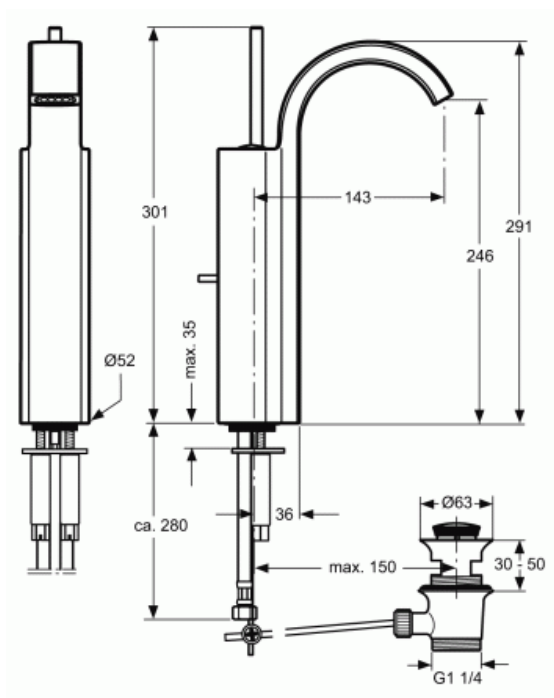

## A5337 | GLANCE | Mitigeur lavabo

**Produit**

Monotrou réhaussé, projection 143 mm, avec commande de vidage et vidage. Débit maxi 6l/min

**Garantie**

Voir les conditions générales de vente sur notre catalogue-tarif en vigueur

**Finitions**

- AA Chrome

**Les variantes produits**

- A5338, Mitigeur lavabo

En cours de certification

Fabrication conforme aux normes en vigueur