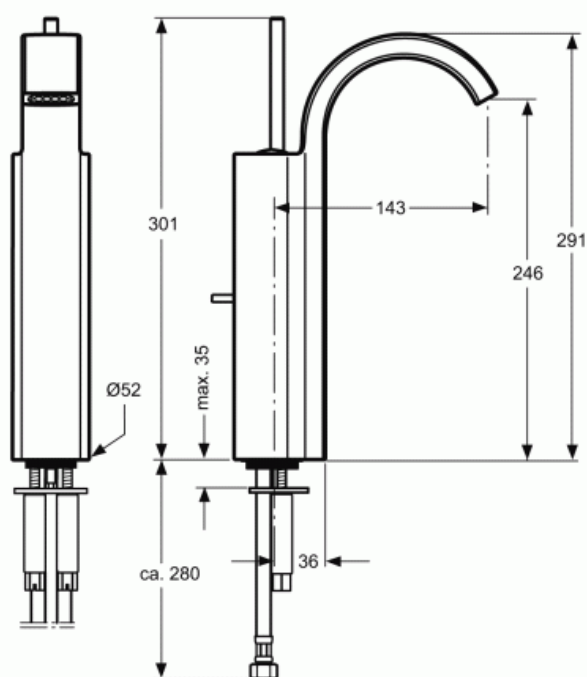

## A5338 | GLANCE | Mitigeur lavabo

**Produit**

Monotrou réhaussé, projection 143 mm, sans commande de vidage et vidage. Débit maxi 6l/min

**Garantie**

Voir les conditions générales de vente sur notre catalogue-tarif en vigueur