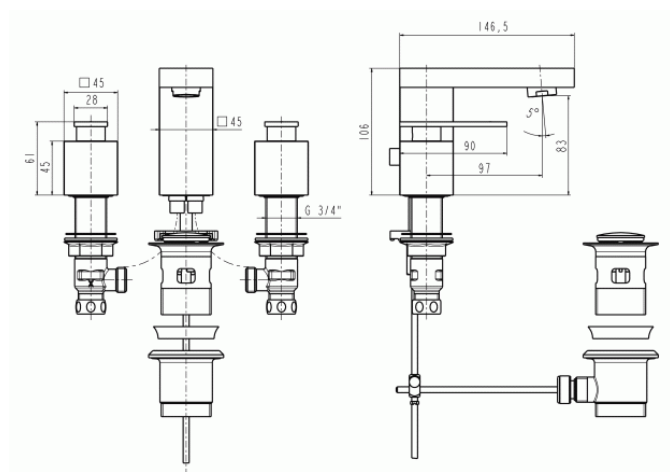

F1430 | CUBIC | Mélangeur lavabo

Produit

3 trous avec commande de vidage et vidage, projection 97 mm

Garantie

Voir les conditions générales de vente sur notre catalogue-tarif en vigueur

Finitions

- AA Chrome