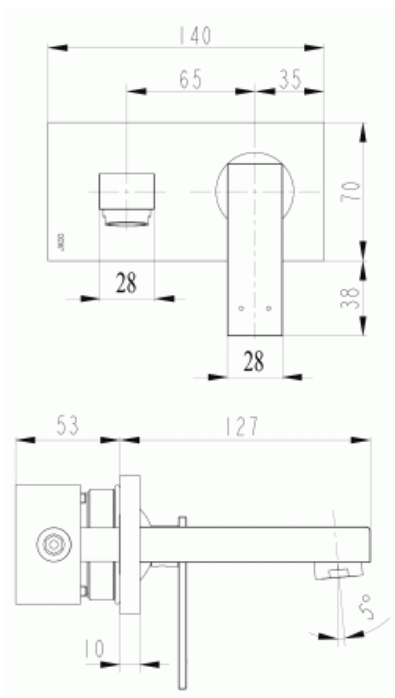

F1446 | CUBIC | Mitigeur lavabo

**Produit**

encastré, projection 127 mm, partie apparente et encastrée

**Garantie**

Voir les conditions générales de vente sur notre catalogue-tarif en vigueur

Finitions

- AA Chrome