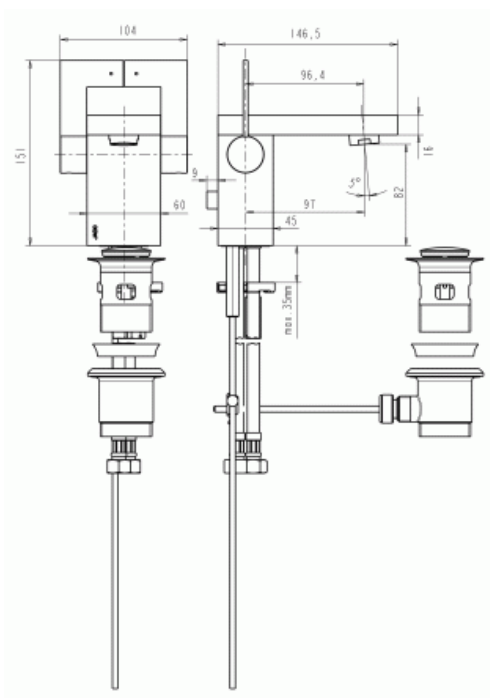

F1447 | CUBIC | Mélangeur lavabo

**Produit**

monotrou, projection 97 mm, avec commande de vidage et vidage

**Garantie**

Voir les conditions générales de vente sur notre catalogue-tarif en vigueur

Finitions

- AA Chrome

Les variantes produits

- F1448, Mélangeur lavabo

En cours de certification

Fabrication conforme aux normes en vigueur