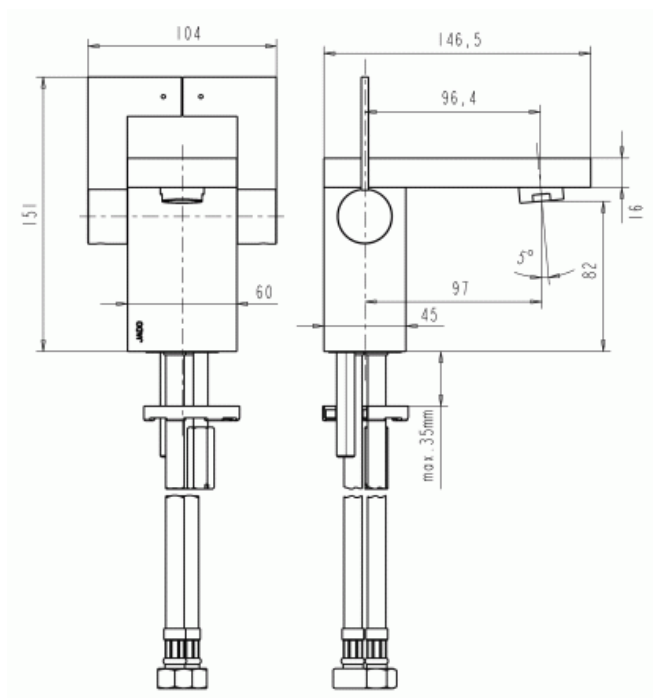

F1448 | CUBIC | Mélangeur lavabo

**Produit**

monotrou, projection 97 mm, sans commande de vidage et vidage

**Garantie**

Voir les conditions générales de vente sur notre catalogue-tarif en vigueur

Finitions