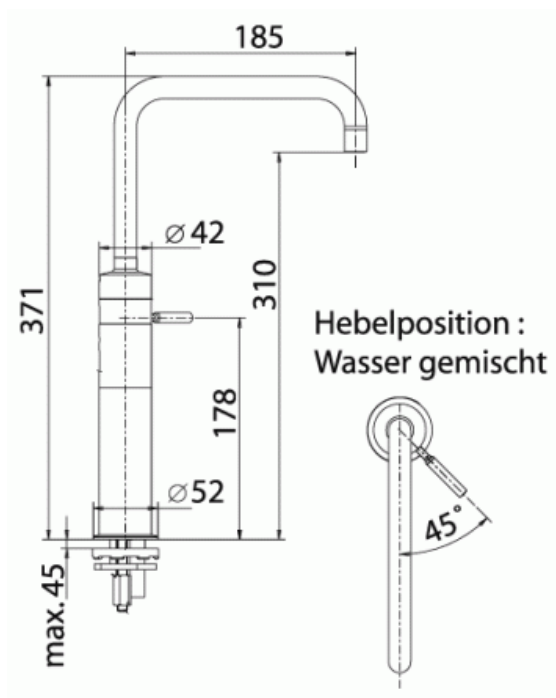

H2064 | IQ | Mitigeur lavabo

Produit

monotrou, bec mobile, projection 185 mm, avec réhausse sans commande de vidage et vidage

Garantie

Voir les conditions générales de vente sur notre catalogue-tarif en vigueur