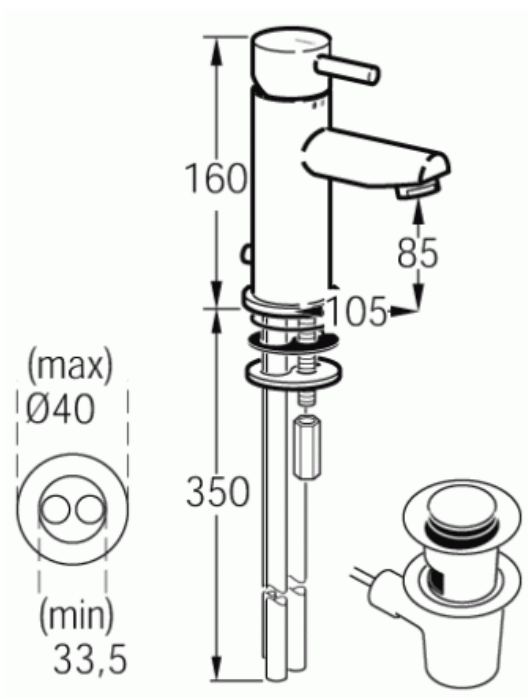

H4233 | GEOMETRY | Einhebel-Waschtischbatterie

Produkt

Einhebel-Waschtischbatterie

Ausladung 105 mm, mit Ablaufgarnitur G1 1/4

Garantie

5 Jahre bei Einbau durch das Fachhandwerk

Oberflächen

- AA Chrom

Benötigtes Zubehör

- F1281, Verlängerung
- F1282, Verlängerung

Produktvarianten

- H4234, Einhebel-Waschtischbatterie