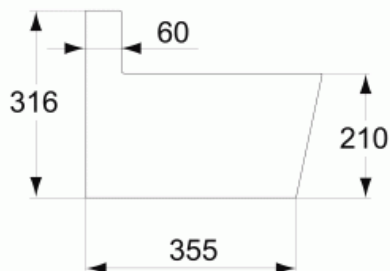

## Produit

cuve rectangulaire, 400 mm x 400 mm