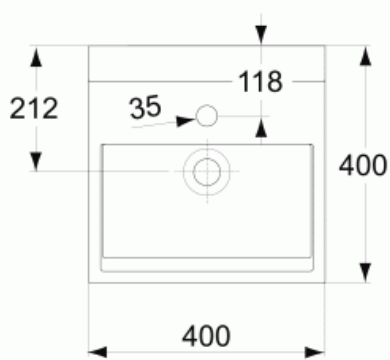

## Produit

cuve rectangulaire, 400 mm x 400 mm