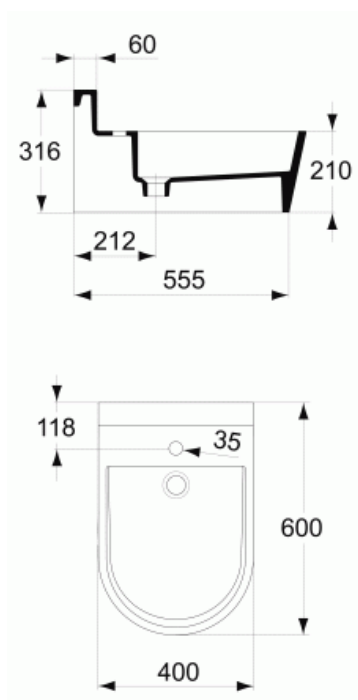

L6301 | CUBIC | Lavabo de synthèse

Produit

cuve ovale 40 cm, 400 mm x 400 mm

Garantie

Voir les conditions générales de vente sur notre catalogue-tarif en vigueur

Finitions

- 01 Blanc

Accessoires indispensables