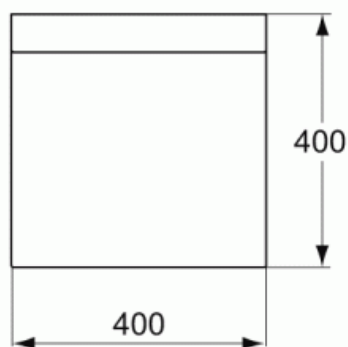

L6302 | CUBIC | Tablette latérale

Produit

seule, 40 cm

Garantie

Voir les conditions générales de vente sur notre catalogue-tarif en vigueur

Finitions

• 01 Blanc

En cours de certification