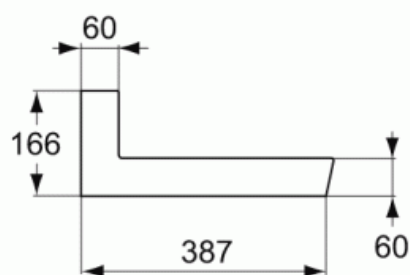

L6302 | CUBIC | Tablette latérale

Produit

seule, 40 cm

Garantie

Voir les conditions générales de vente sur notre catalogue-tarif en vigueur

Finitions

• 01 Blanc

En cours de certification