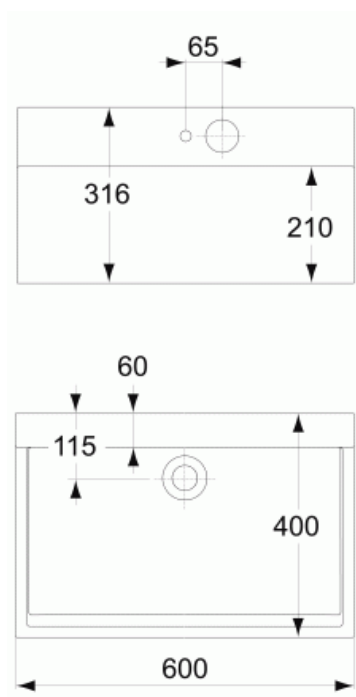

L6303 | CUBIC | Lavabo de synthèse

Produit

600 mm x 400 mm

Garantie

Voir les conditions générales de vente sur notre catalogue-tarif en vigueur

Finitions

- 01 Blanc

Accessoires indispensables