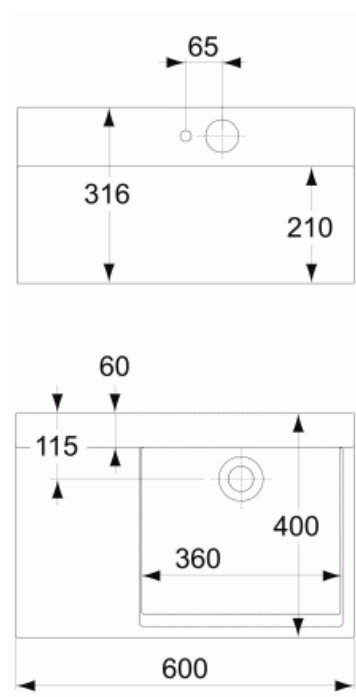

L6304 | CUBIC | Lavabo de synthèse

Produit

600 mm x 400 mm, avec tablette latérale

Garantie

Voir les conditions générales de vente sur notre catalogue-tarif en vigueur

Finitions

- 01 Blanc

Accessoires indispensables