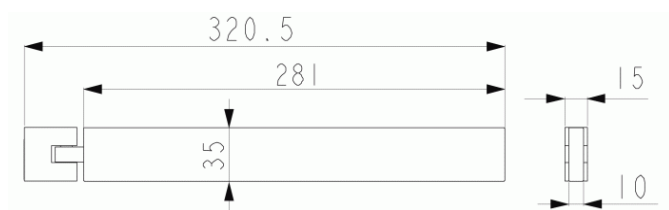

N1213 | CUBIC | Porte-serviette

Produit

321 mm

Garantie

Voir les conditions générales de vente sur notre catalogue-tarif en vigueur

Finitions

- UC Chrome/Soft-Noir

En cours de certification