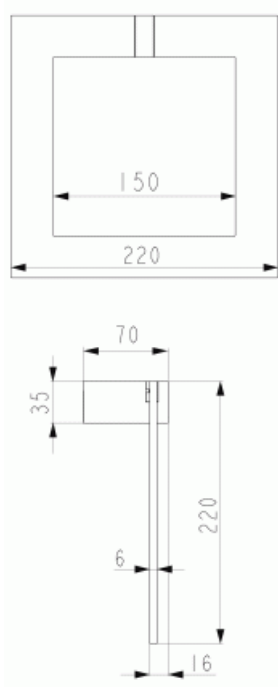

N1214 | CUBIC | Anneau porte-serviette

**Produit**

largeur 220 mm

**Garantie**

Voir les conditions générales de vente sur notre catalogue-tarif en vigueur

Finitions

- UC Chrome/Soft-Noir

En cours de certification