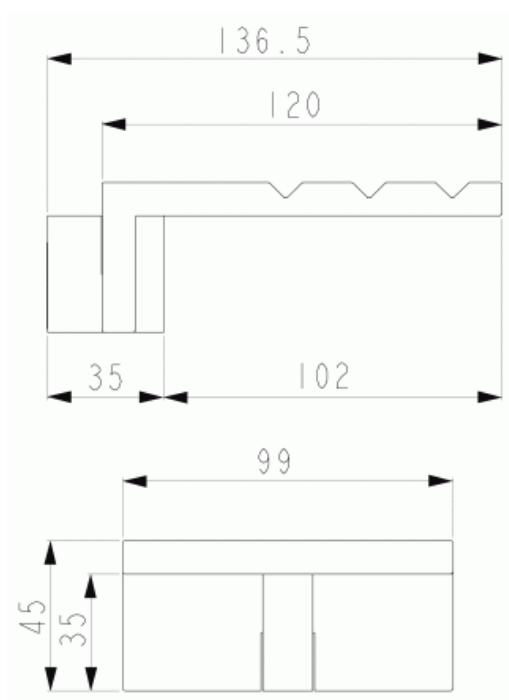

N1216 | CUBIC | Porte-savon

Produit

mural

Garantie

Voir les conditions générales de vente sur notre catalogue-tarif en vigueur

Finitions

- UC Chrome/Soft-Noir

En cours de certification