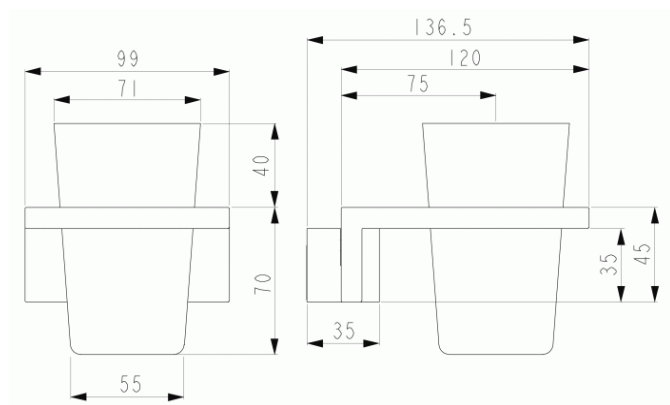

N1217 | CUBIC | Porte-verre

Garantie

Voir les conditions générales de vente sur notre catalogue-tarif en vigueur

Finitions

- UC Chrome/Soft-Noir

En cours de certification

Fabrication conforme aux normes en vigueur