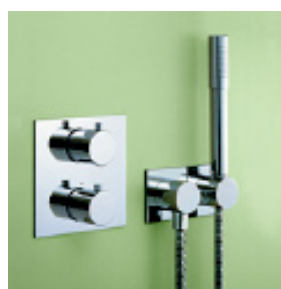

JADO

PERSDOSSIER

FEEL JADO...

GEOMETRY

- Ontworpen door twee van de meest bekende namen in Scandinavisch design: Christian Björn en Ad van Berlo – Internationale klasse
- De hoogtepunten bevatten een aantal eenhedenkranen en een handdouche die is gevormd als een cilinder
- Accessoires zoals een planchet, een toiletset, een zeepdispenser en een handdoekring